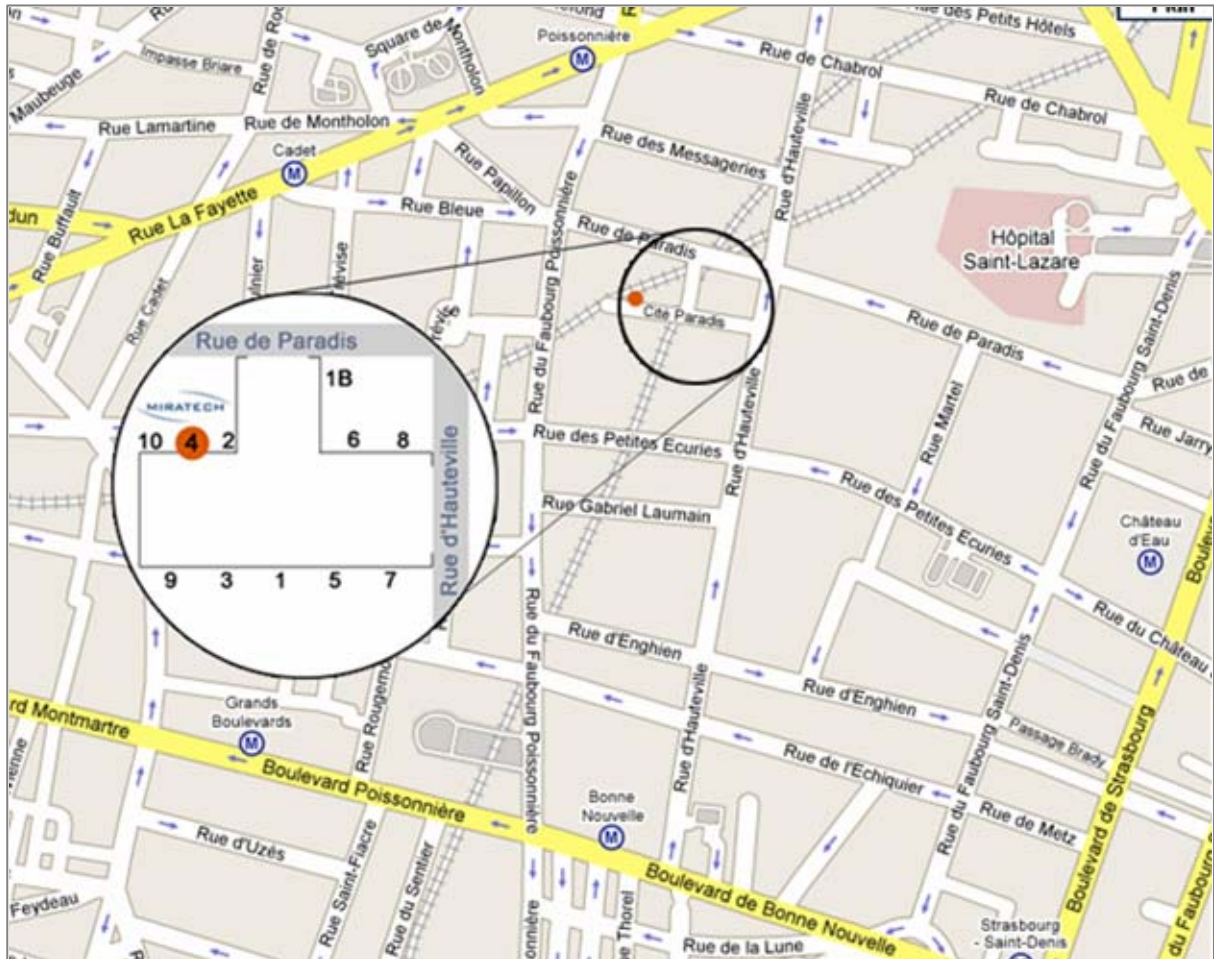

### Entrées principales du pôle d'entreprises :

Face au n° 64 de la rue d'Hauteville ou du n° 46 de la rue de Paradis.

Miratech se trouve à l'immeuble N°4, situé au fond à droite de l'allée principale, 3è étage gauche.

Bonne Nouvelle, lignes 8 et 9  
Château d'Eau, ligne 4  
Poissonnière, ligne 7